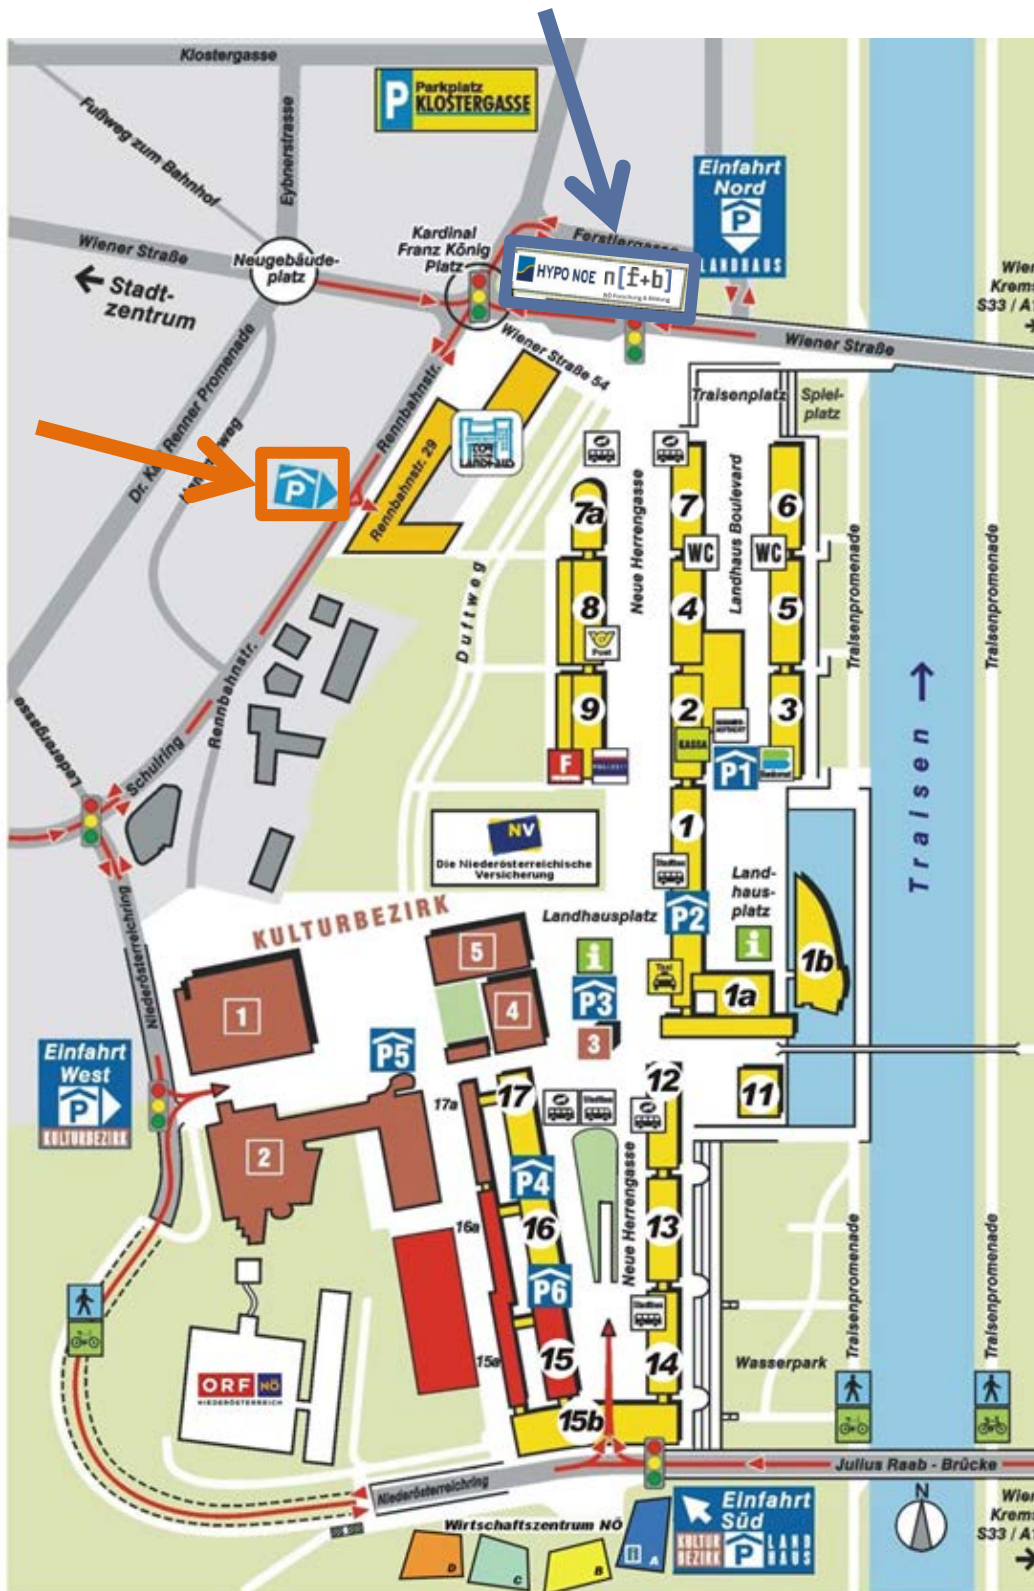

Lage- und Zufahrtsplan
 Die NÖ Forschungs- und Bildungsges.m.b.H. (NFB) befindet sich im Gebäude der
HYPO NÖ Landesbank, 3100 St. Pölten, Hypogasse 1, 1.OG West

- ZUGÄNGE GARAGE**
- P1 Landhaus Boulevard
 - P2 Landhausplatz
 - P3 Klangturm
 - P4 Neue Herrengasse
 - P5 Kulturbezirk
 - P6 Neue Herrengasse

- NÖ LANDHAUSVIERTEL**
- 1a Landesregierung
 - 1b Landtag
 - 2 Landtags - Klubs
 - 7a Wohnbauförderung
 - 13 Landhauskindergarten
 - 15 NÖ Sicherheitsdirektion

- 15 NÖ Landespolizei-**
- kommando
 - 16 Visum - Fremdenrecht
- KULTURBEZIRK**
- 1 Festspielhaus
 - 2 Landesmuseum
 - 3 Klangturm

- 4 Landesarchiv
 - 5 Landesbibliothek
 - 10a Landesakademie
- ALLGEMEINES**
- i Information
 - Bankomat
 - Kassa

- Garagenaufsicht
- F Betriebsfeuerwehr
- Polizeiinspektion
- Post / Telefon
- WC Toiletten
- Taxistandplatz
- Bushaltestellen