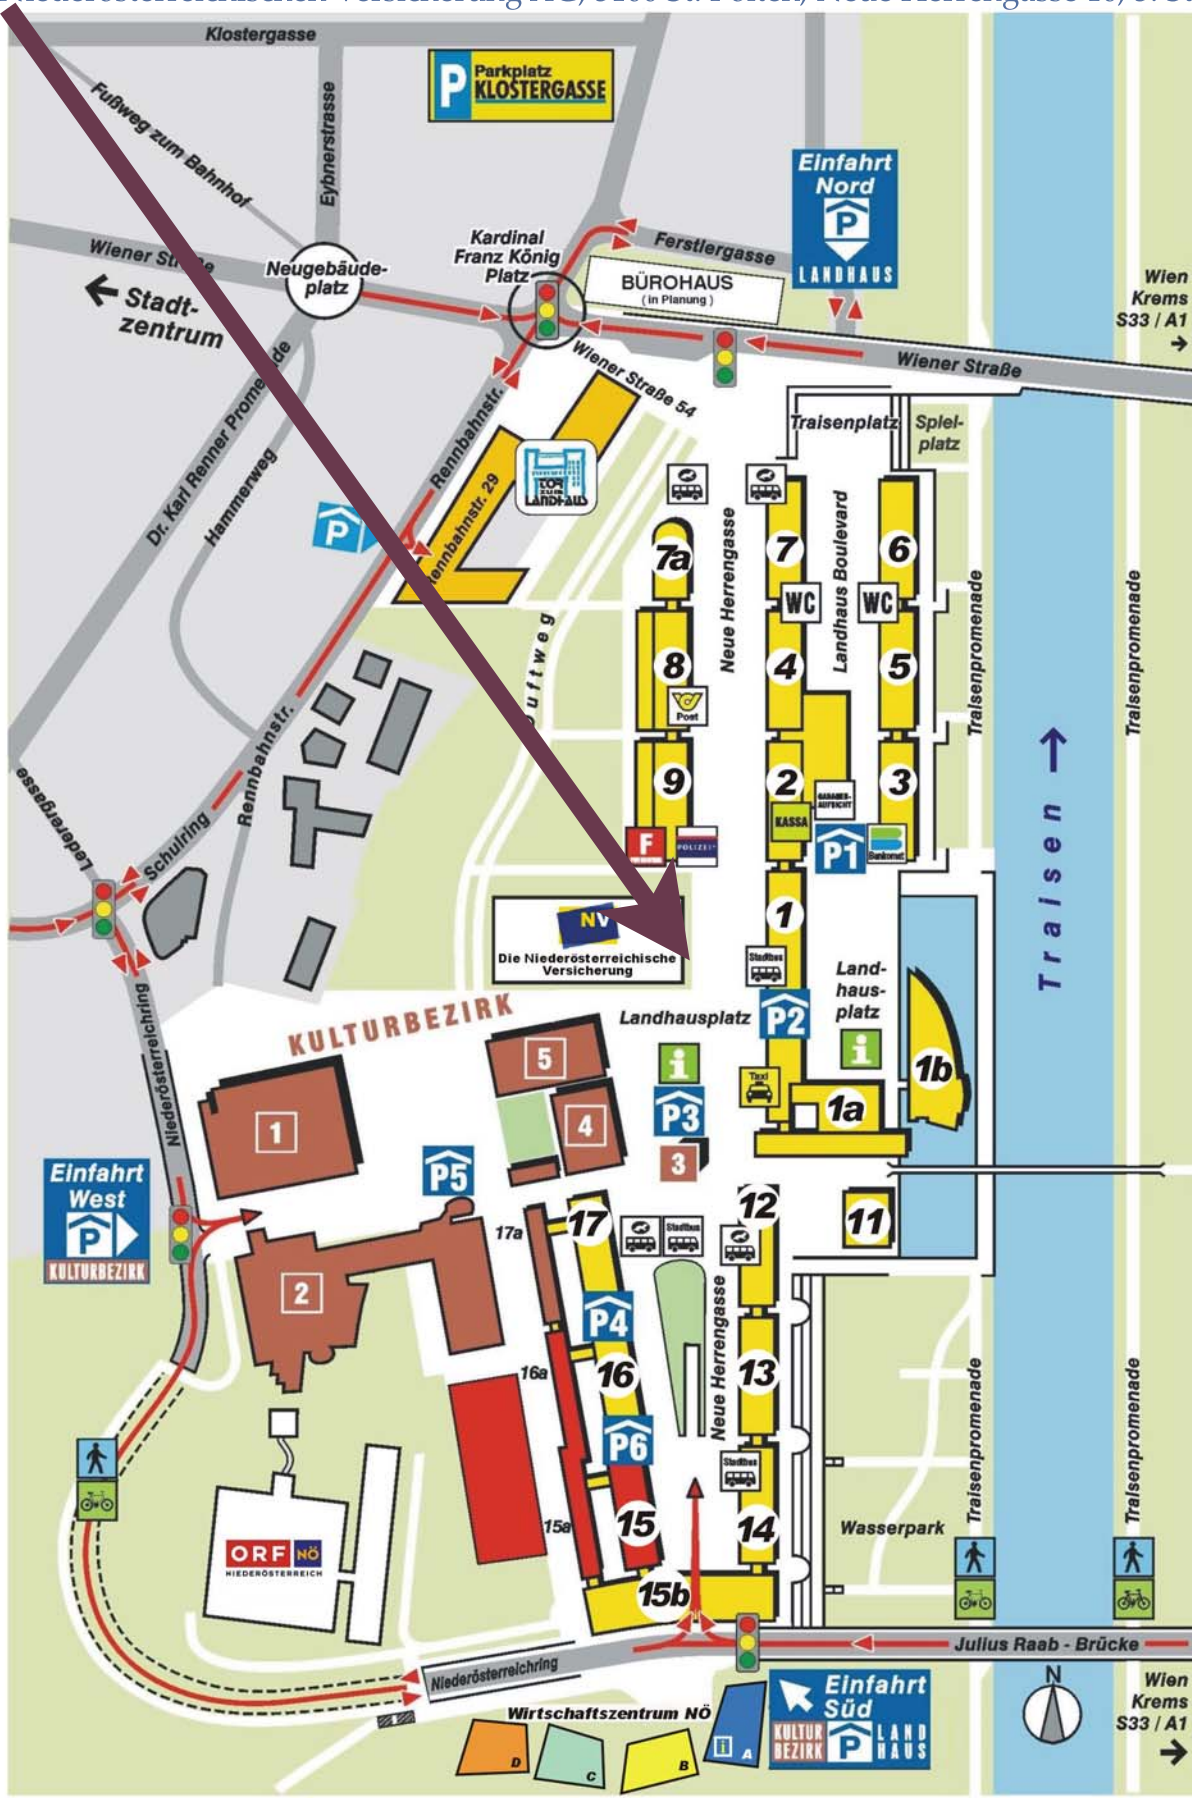

Lage- und Zufahrtsplan

Die NÖ Forschungs- und Bildungsges.m.b.H. (NFB) befindet sich im Gebäude der Niederösterreichischen Versicherung AG, 3100 St. Pölten, Neue Herrngasse 10, 3. Stock.

| | | | | |
|------------------------------|-----------------------------------|--------------------------------|---------------------------|----------------------------|
| ZUGÄNGE GARAGE | NÖ LANDHAUSVIERTEL | 15 NÖ Landespolizei- | 4 Landesarchiv | Garagenaufsicht |
| P1 Landhaus Boulevard | 1a Landesregierung | 15a 16a kommando | 5 Landesbibliothek | F Betriebsfeuerwehr |
| P2 Landhausplatz | 1b Landtag | 16 Visum - Fremdenrecht | 17a Landesakademie | Polizeiinspektion |
| P3 Klangturm | 1+2 Landtags - Klubs | KULTURBEZIRK | ALLGEMEINES | Post / Telefon |
| P4 Neue Herrngasse | 7a Wohnbauförderung | 1 Festspielhaus | i Information | WC Toiletten |
| P5 Kulturbezirk | 13 Landhauskindergarten | 2 Landesmuseum | Bankomat | Taxistandplatz |
| P6 Neue Herrngasse | 15 NÖ Sicherheitsdirektion | 3 Klangturm | Kassa | Bushaltestellen |